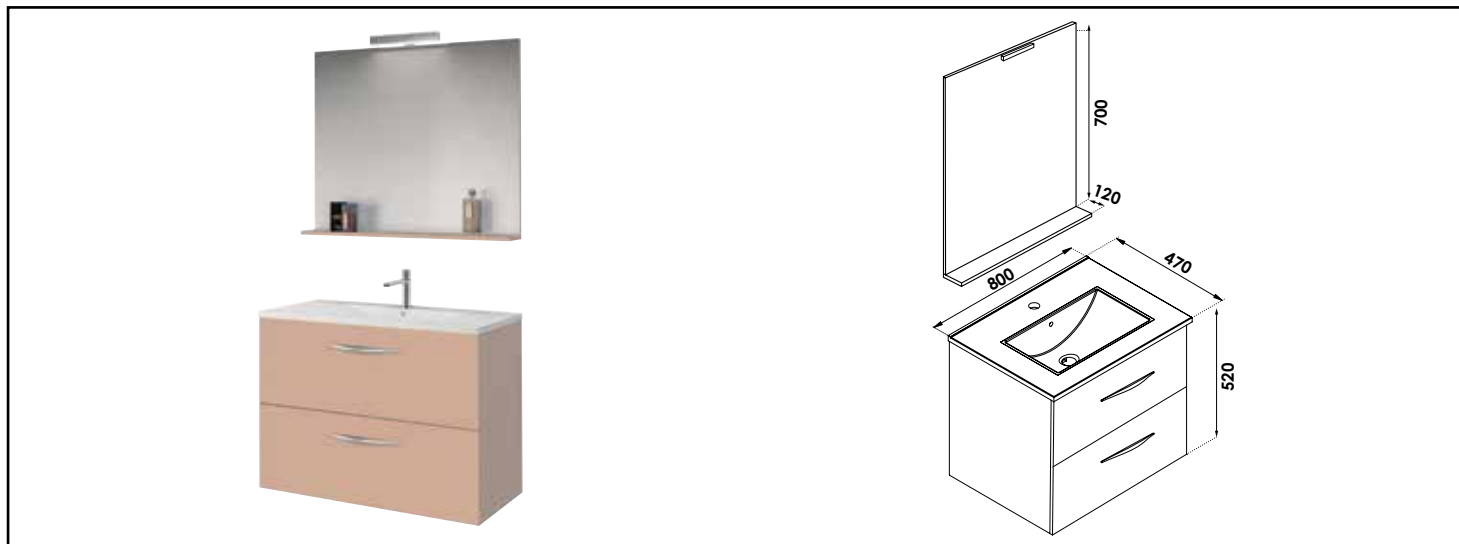

Référence : 401511543

MEUBLE COMPLET DUBAÏ AVEC MIROIR SUSPENDUS - LARG. 70 CM - COLORIS ROSE POUDRÉ

CARACTÉRISTIQUES

Meuble à suspendre finition rose poudré, avec plan céramique blanche simple vasque intégrée avec trop plein
 Dimensions : Longueur : 70cm x Profondeur : 47cm x Hauteur : 52cm
 Corps de meuble avec vide sanitaire
 Plan céramique blanc extra-plat, épaisseur : 18mm
 Dimension de la cuve : 450x255x120mm
 Structure du caisson (façade et corps) en panneaux de mélaminé revêtu rose poudré, épaisseur : 16mm
 2 tiroirs à ouverture totale et fermeture amortie
 Poignées en aluminium chromé
 1 miroir-tablette à suspendre avec applique LED classe 2 IP44 : hauteur 70 cm
 2 points de fixation murale avec visserie (meuble et miroir).
 Accessoires en options : pieds réglables en hauteur : de 29 à 31cm, réf 950509P.
 Livré pré-monté, sans robinetterie, sans vidage
 Fabrication européenne
 Norme PEFC
 Ecotaxe en sus
 Garantie 2 ans